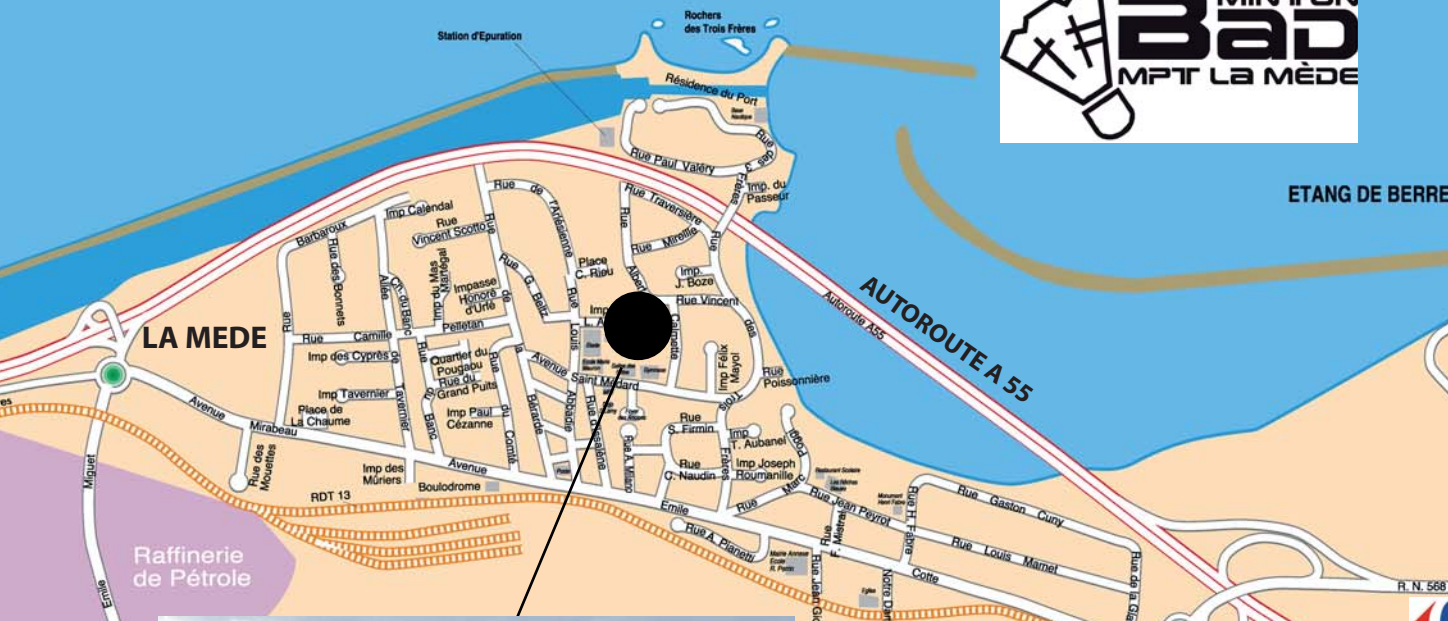

SITUATION GYMNASES MPT LA MEDE BADMINTON

Gymnase de La Mède
Complexe Michel BLASCO
Avenue Saint Médard
13220 LA MEDE

Gymnase Jean-Claude BLANC
Plaine des Sports
RD 568 Quartier de La Moute
13220 CHATEAUNEUF-LES-MARTIGUES