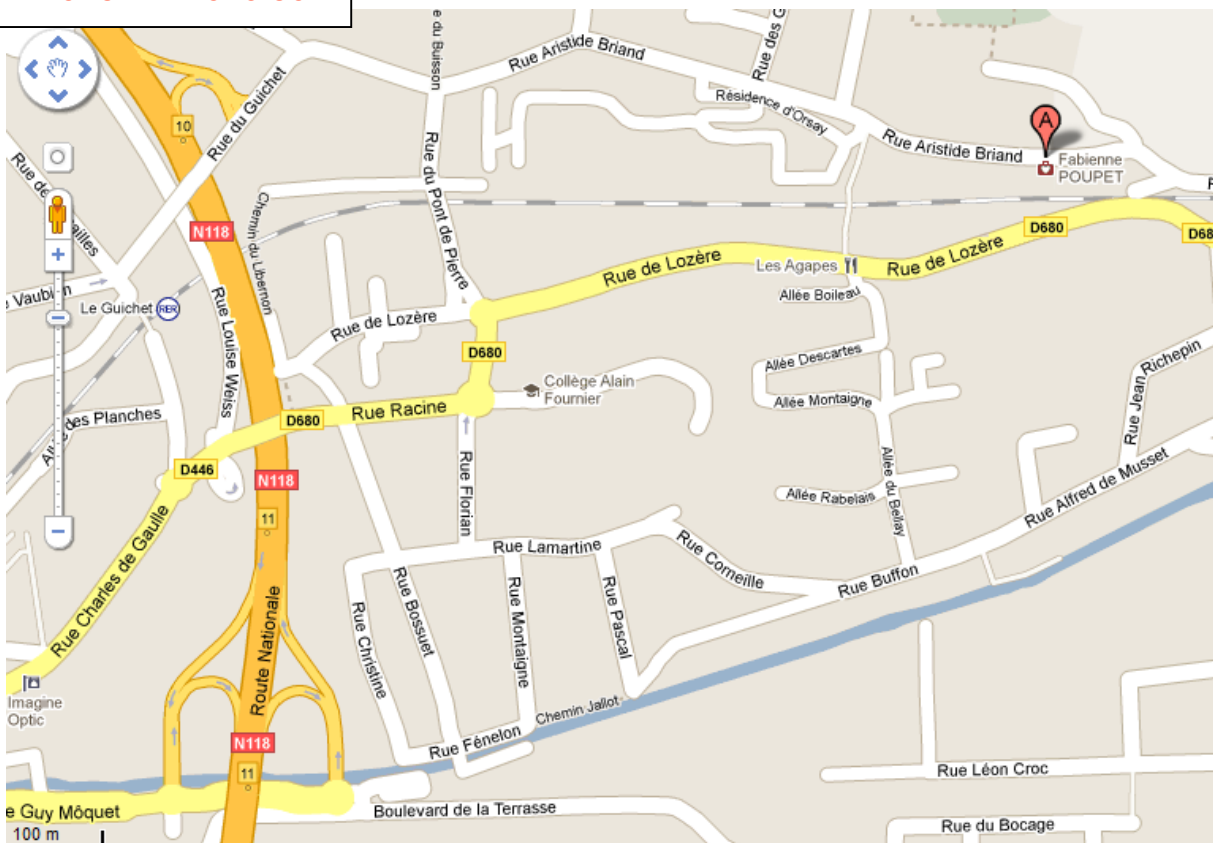

Direction PARIS PORTE DE ST CLOUD