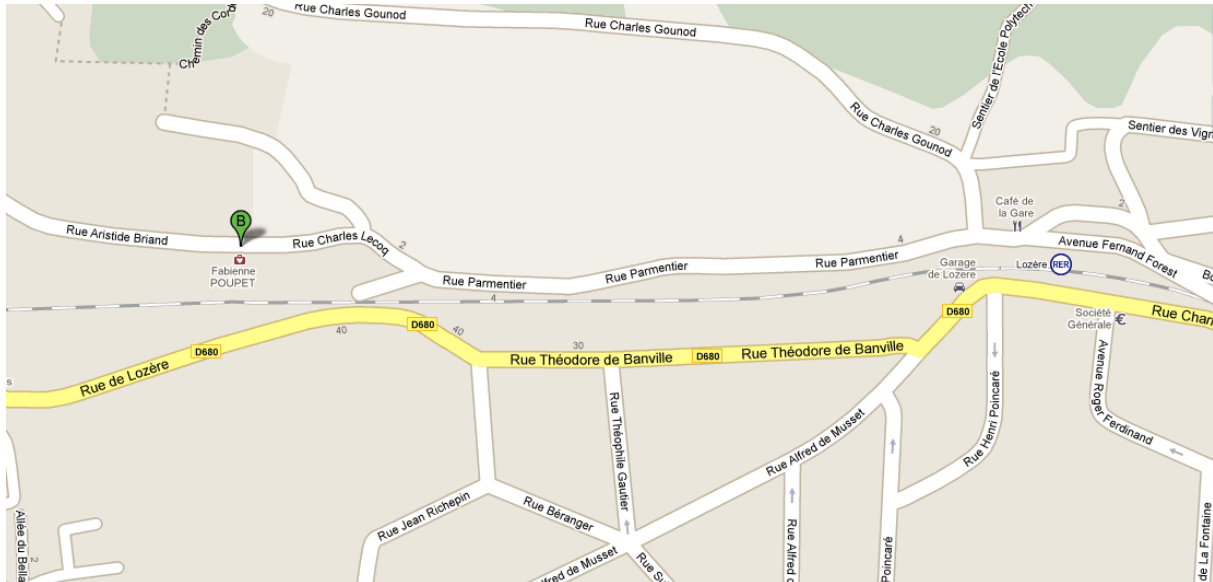

Adresse : 98 rue Aristide Briand – 91400 ORSAY – 01 60 11 88 40 / 06 13 07 54 50
A 600 m environ de la gare (5 à 10 mn à pieds)

RER B (4) Direction St Remy les chevreuse (ou Orsay ville)

Station LOZERE (s’assurer que le RER s’arrête bien à cette station en vérifiant le voyant sur le panneau d’affichage)

En sortant du RER, vous devez traverser les voies :

- Soit par le passage sous-terrain qui se trouve sur votre droite en sortant du quai
- Soit par la passerelle aérienne.

Longez la voie du RER en continuant dans le même sens que le RER (les rails se trouvent sur votre gauche).

Au bout de la rue Parmentier, prenez la rue Charles Lecoq (petite montée, puis tout de suite à gauche) et suivez-la rue pendant une centaine de mètres.

Vous arrivez alors rue Aristide Briand et notre maison se trouve sur votre gauche (au niveau des panneaux « Palaiseau » et « Orsay »).

PAR TGV :

- Gare de **PARIS**
- Ou Gare de **MASSY TGV** (ou MASSY-PALAISEAU). Correspondance RER B station Massy Palaiseau. Cette gare est proche de chez nous.

Puis RER B comme indiqué ci-dessus pour les 2 gares TGV