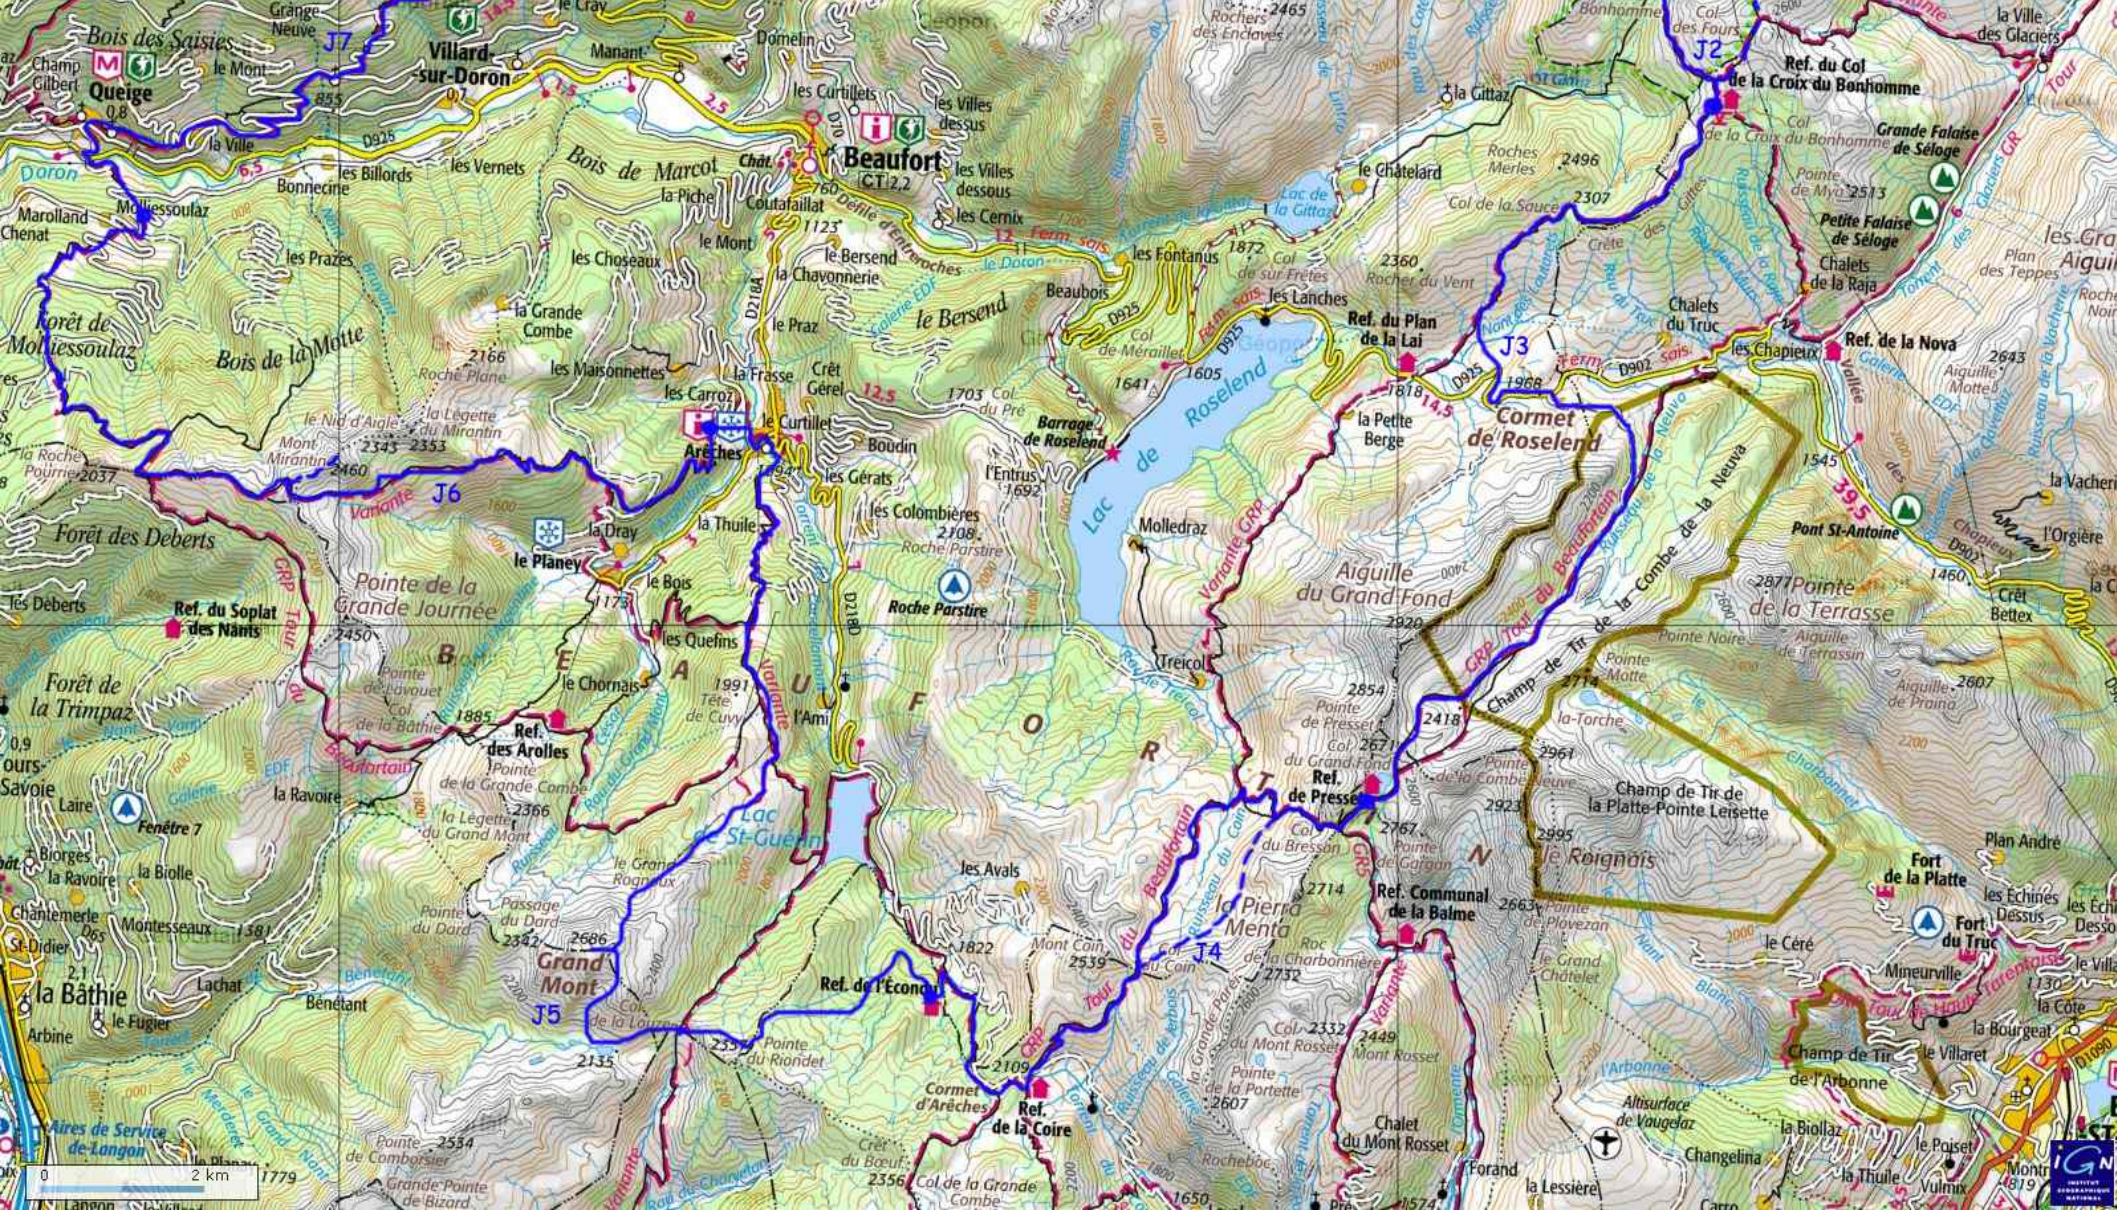

0 2 km

Bois des Saissies
Queige 0,8

Villard-sur-Doron

Beaufort
CT 2,2

Cornet de Roselend

Pointe de la Grande Journée

Ref. des Arolles

Ref. de l'Econ

Ref. de la Coire

Ref. Communal de la Balme

Champ de Tir de l'Arbonne