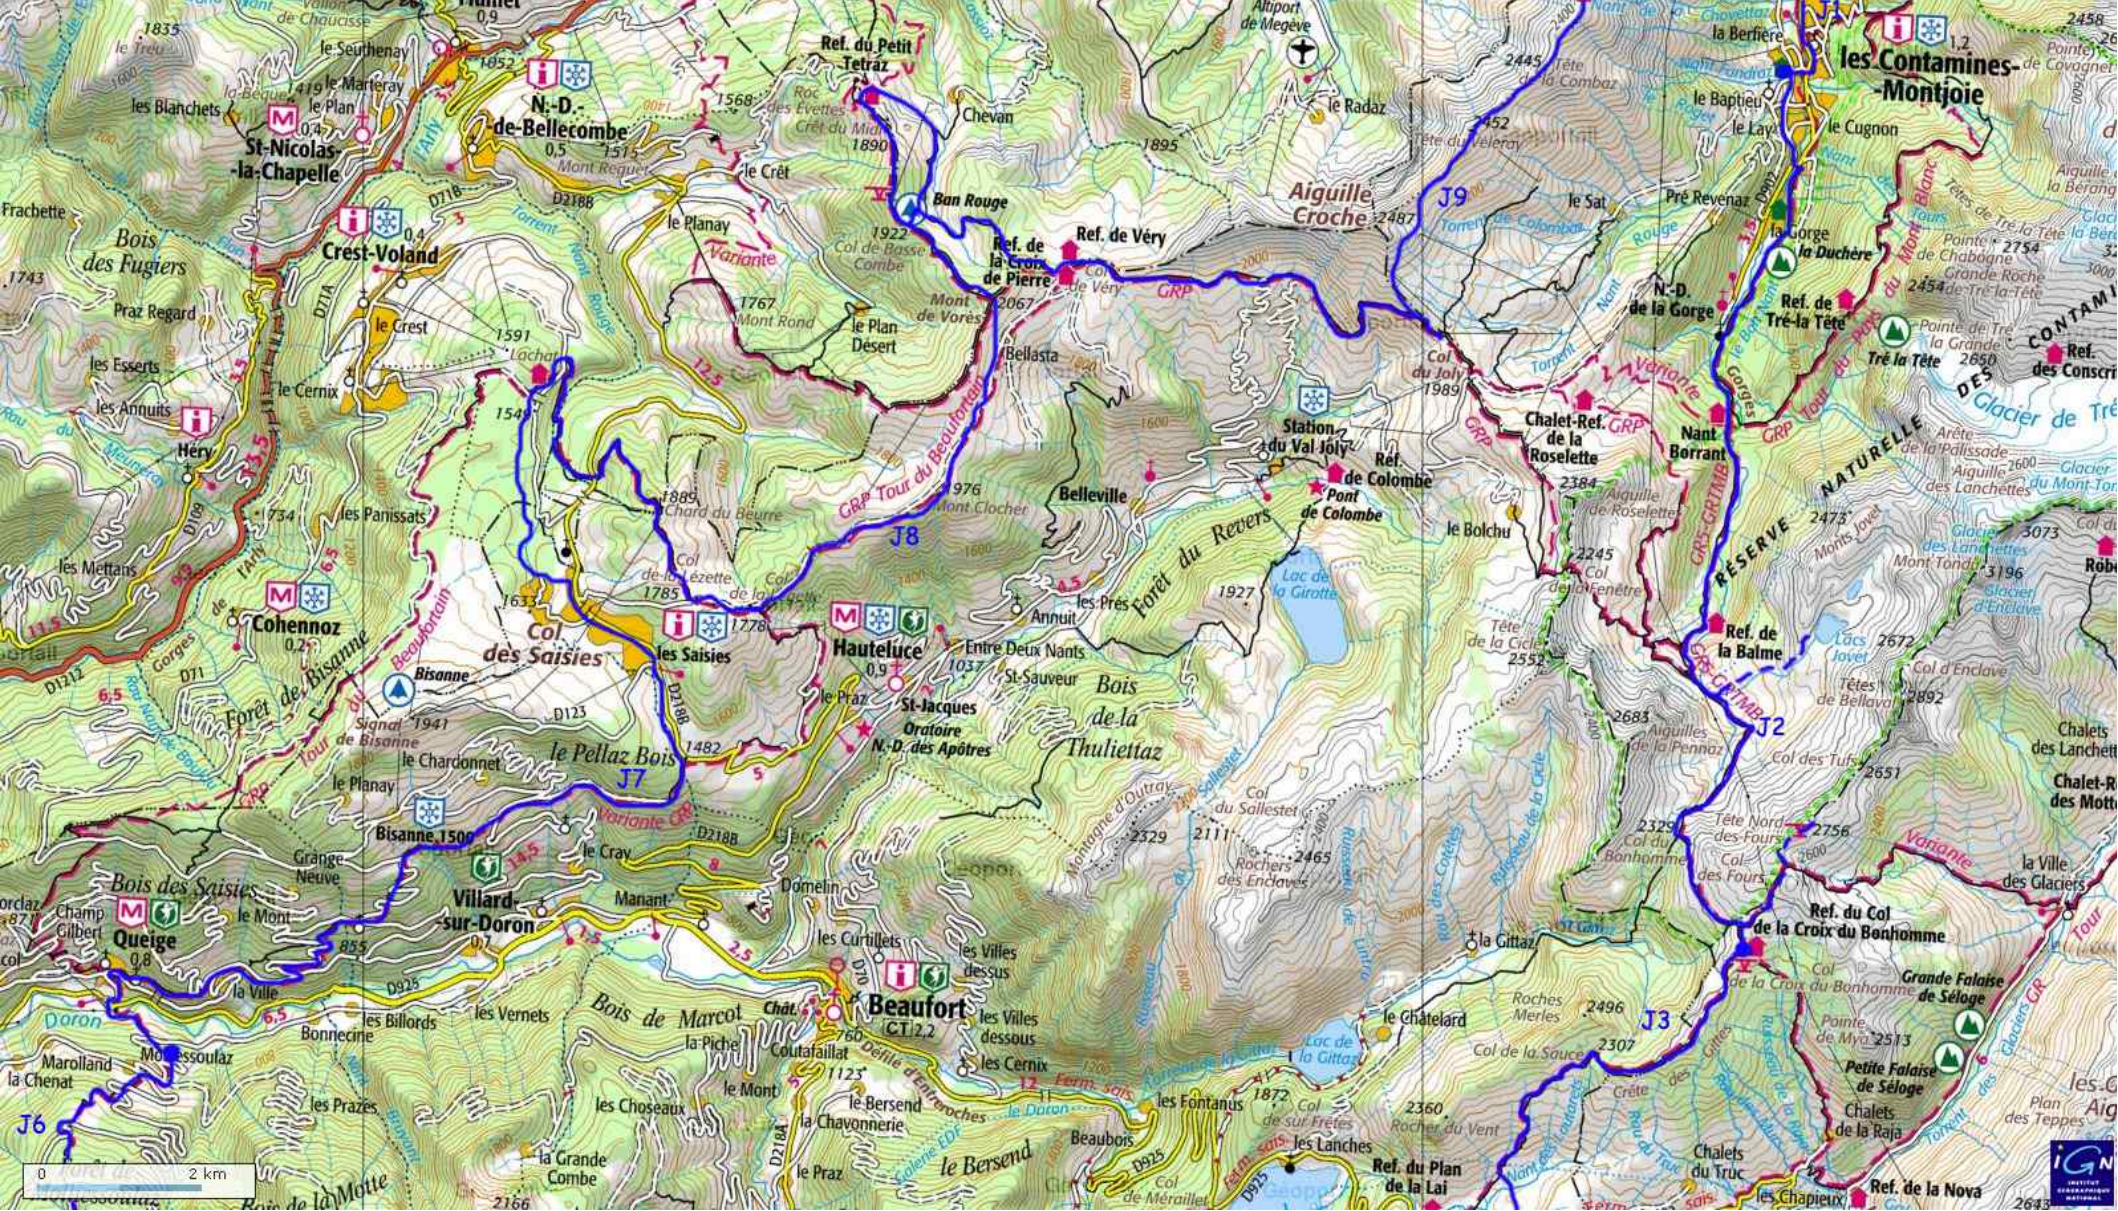

0 2 km

Bois des Saissies
Queige 0,8

Villard-sur-Doron

Beaufort
CT 2,2

Cornet de Roselend

Pointe de la Grande Journée

Ref. des Arolles

Ref. de l'Econ

Ref. de la Coire

Ref. Communal de la Balme

Champ de Tir de l'Arbonne