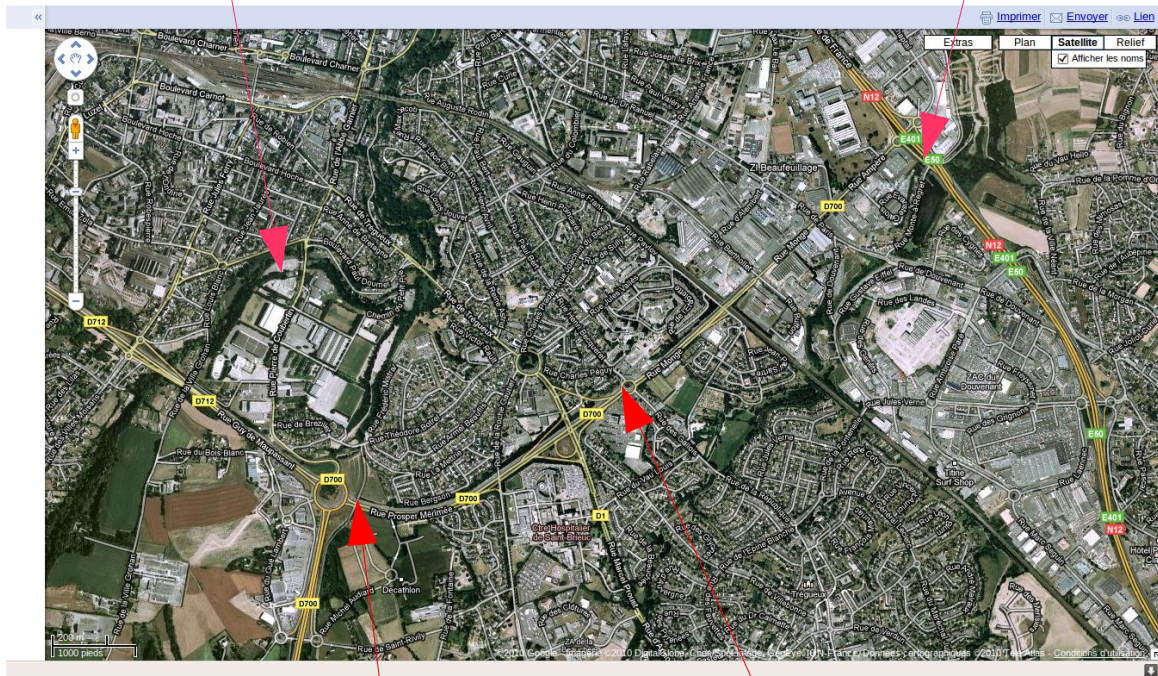

Piste BMX

N12 Rennes - Brest  
Sortie Brézillet

Rocade Sud

Rond Point de Brézillet Prendre 1ère Sortie  
Saint-Brieuc centre Parc des Expositions  
Brézillet

Coordonnées GPS :

Latitude (Décimale) 48.499961093342726

Longitude (Décimale) -2.7639850894104256

Latitude (Sexagésimal) : N 48° 29' 59.859 " (+48° 29' 59.859")

Longitude (Sexagésimal) : W 2° 45' 50.3454" (-2° 45' 50.3454 ")