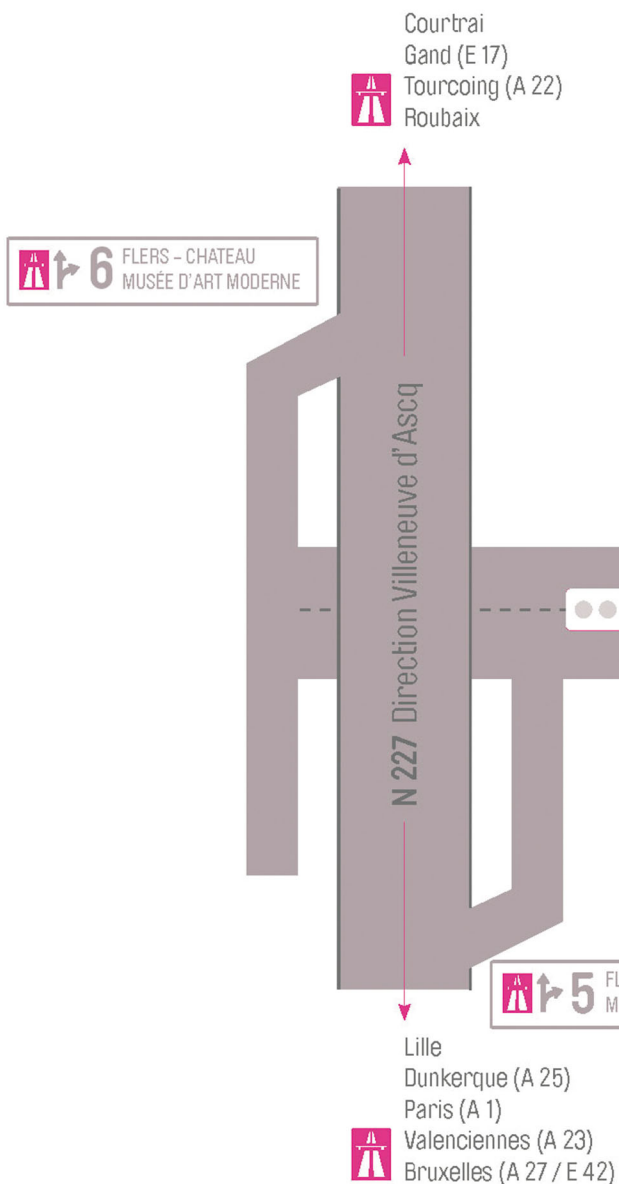

## POUR VENIR EN VOITURE OU EN BUS

## POUR VENIR EN TRANSPORTS EN COMMUN

Temps de parcours : 40 min

Du 8 rue Vauban,

De l'adresse Roubaix - rue Vauban,  
rejoindre à pied le metro  
Roubaix - Epeule Montesquieu

Prendre le Métro ligne 2  
en direction de Lille (Lomme) - Saint Philibert

Descendre à l'arrêt  
Mons-en-Baroeul - Fort de Mons

Correspondance

Prendre le Bus ligne 10  
en direction de Villeneuve-d'Ascq - Pont de Bois

Descendre à l'arrêt Villeneuve-d'Ascq - IUFM

Avenue de Cantelieu