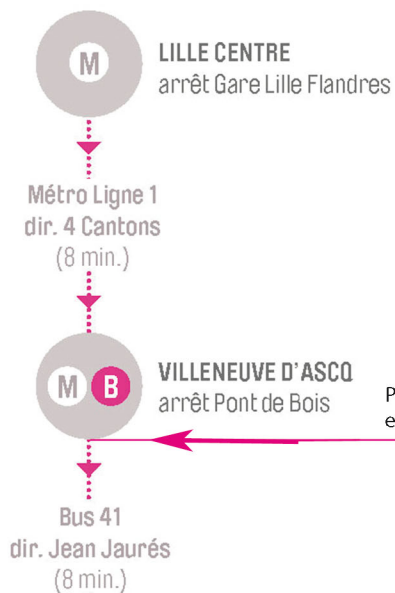

## POUR VENIR EN VOITURE OU EN BUS

## POUR VENIR EN TRANSPORTS EN COMMUN

Temps de parcours : 40 min

Du 8 rue Vauban,

De l'adresse Roubaix - rue Vauban,  
rejoindre à pied le metro  
Roubaix - Epeule Montesquieu

Prendre le Métro ligne 2  
en direction de Lille (Lomme) - Saint Philibert

Descendre à l'arrêt  
Mons-en-Baroeul - Fort de Mons

Correspondance

Prendre le Bus ligne 10  
en direction de Villeneuve-d'Ascq - Pont de Bois

Descendre à l'arrêt Villeneuve-d'Ascq - IUFM

Avenue de Cantelieu

Ferme  
du Moulin

Entrée Parc LaM

LaM

14 min.

LaM - Lille Métropole Musée d'art moderne,  
d'art contemporain et d'art brut

1 allée du Musée

59650 Villeneuve d'Ascq

Tél. : +33 (0)3 20 19 68 68