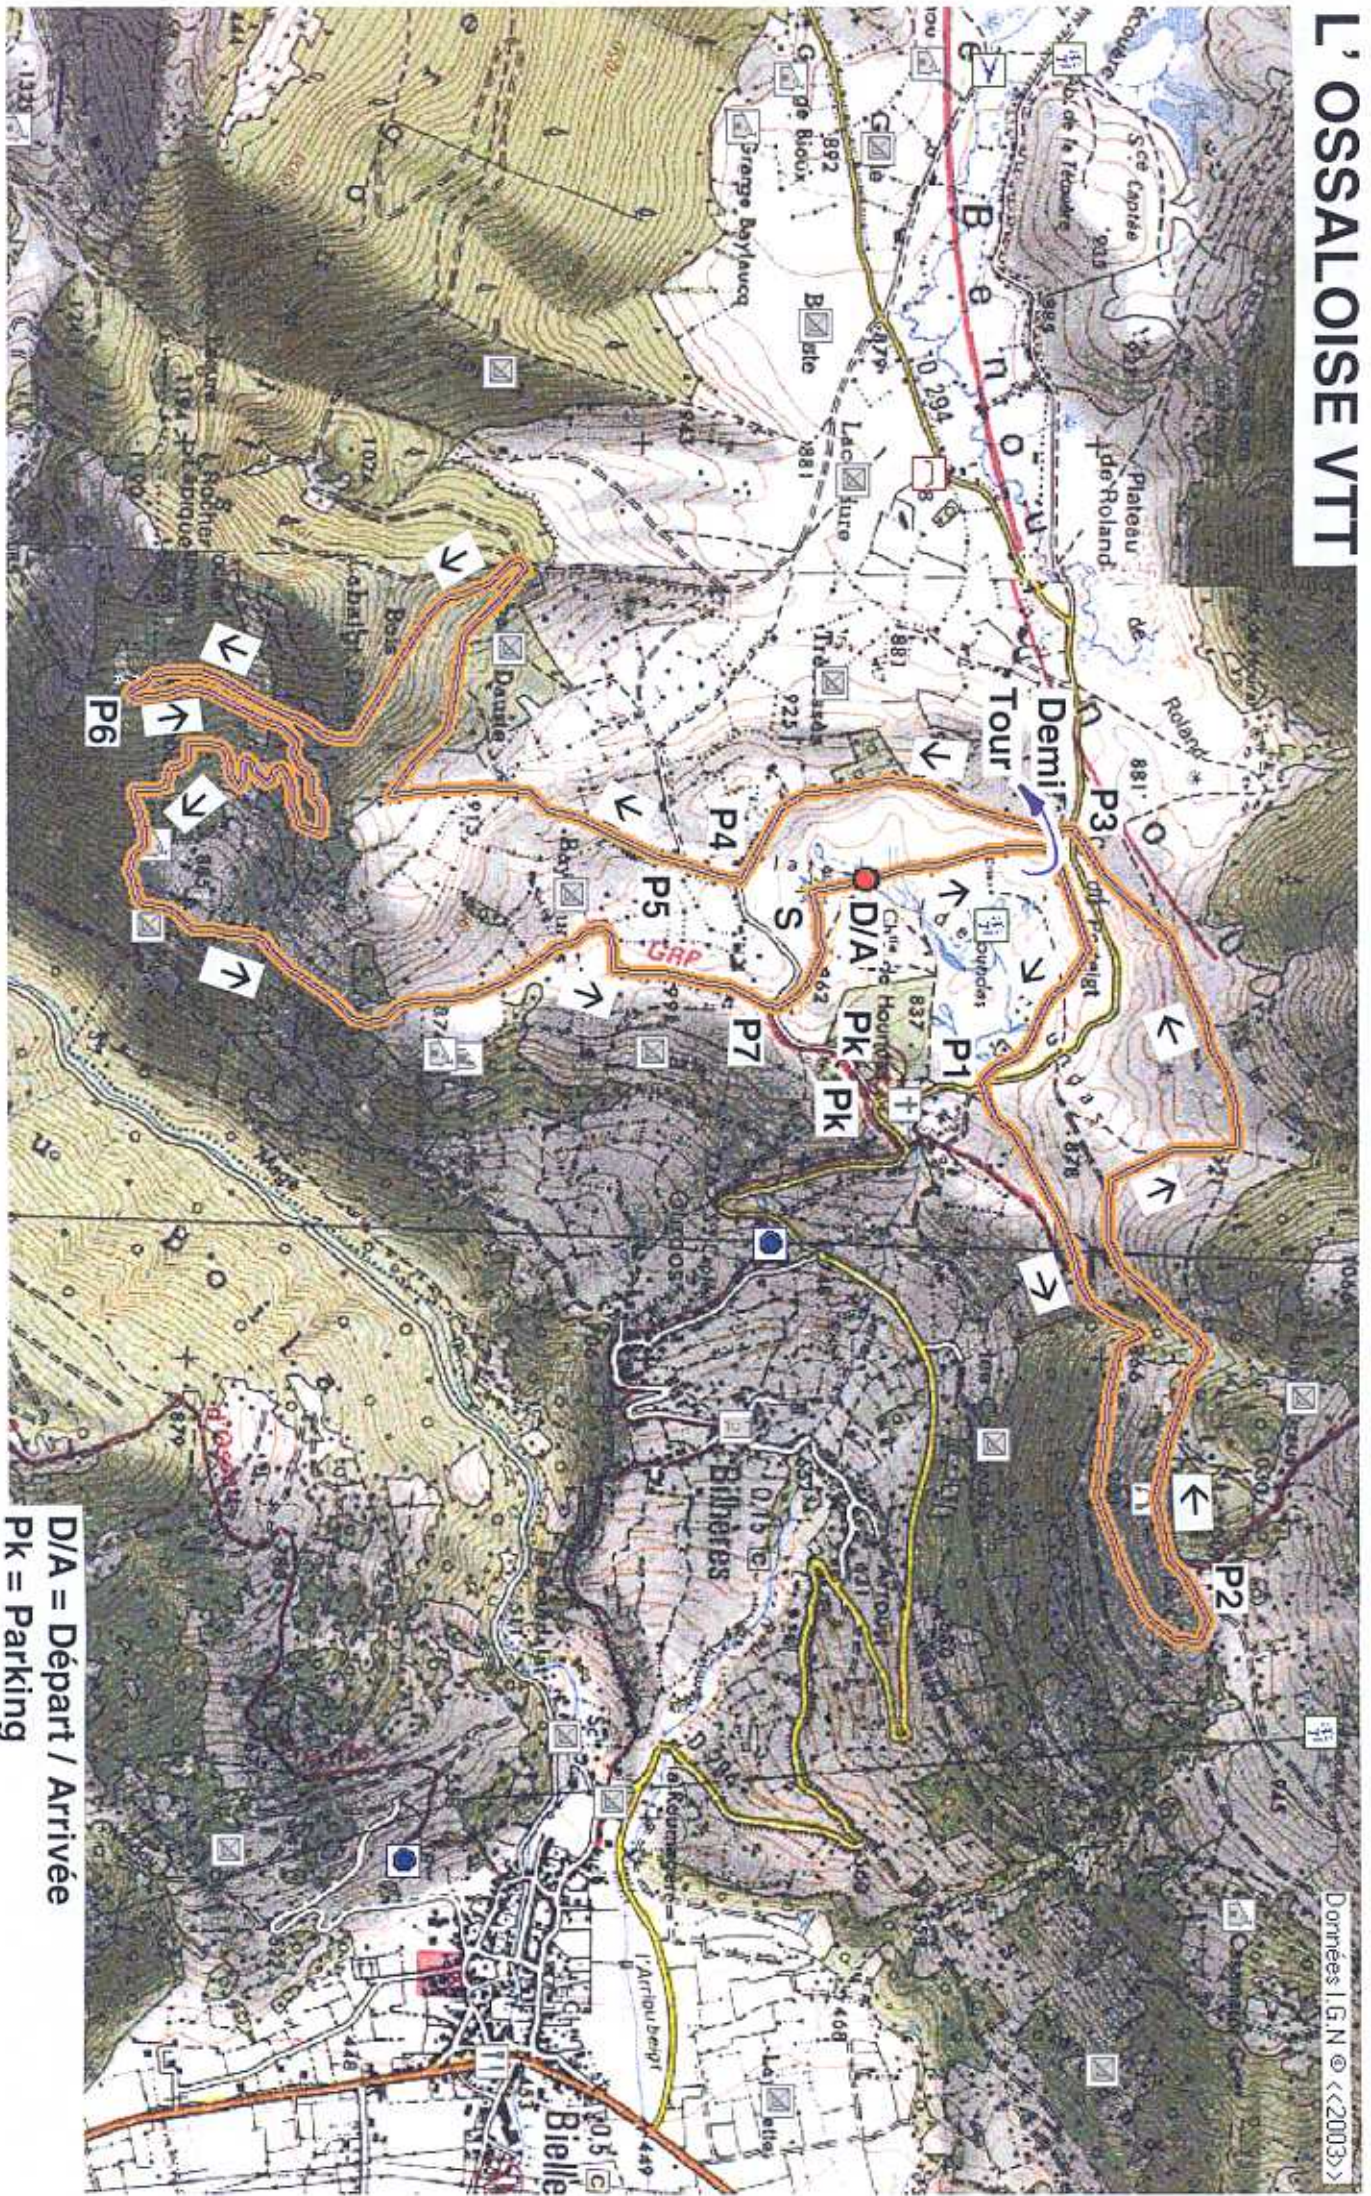

# L' OSSALLOISE VTT

Données I.G.N. © <<2003>>

- D/A = Départ / Arrivée
- Pk = Parking
- S = Secours
- P1 = Poste Signaleur (sécurité course)