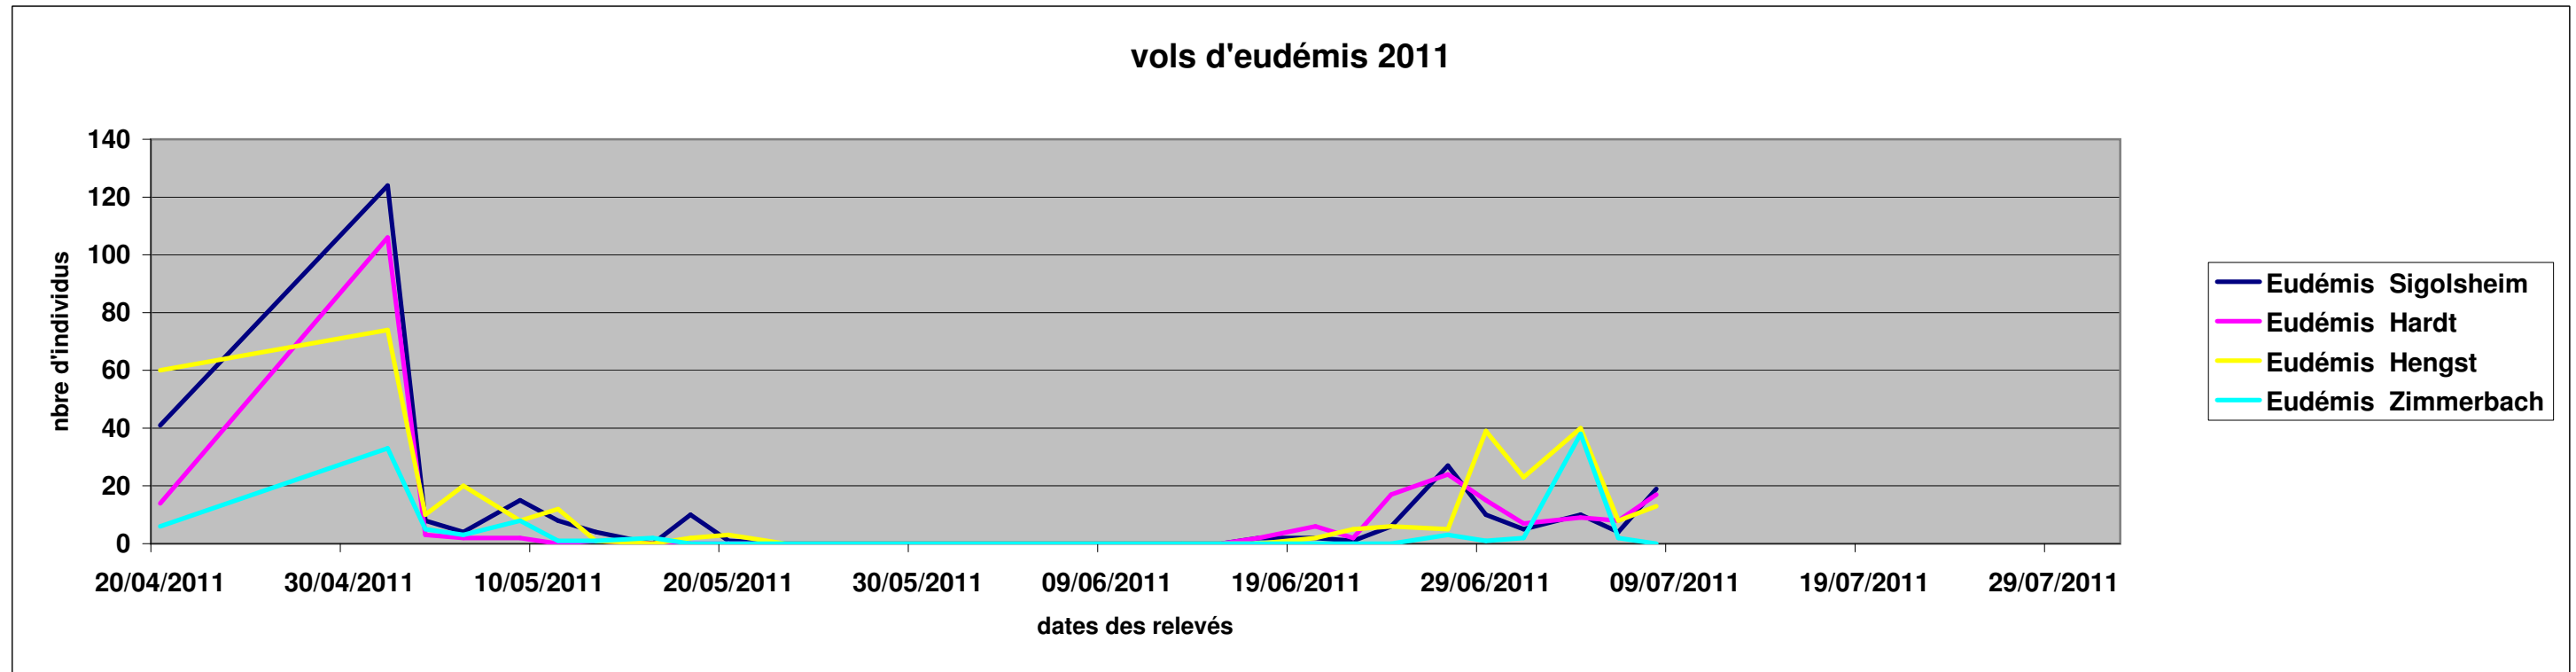

### Situation des tordeuses

1ère Génération

2ème Génération

ANNEE 2011	20-avr	02-mai	04-mai	06-mai	09-mai	11-mai	13-mai	16-mai	18-mai	20-mai	23-mai	10-juin	13-juin	15-juin	17-juin	20-juin	22-juin	24-juin	27-juin	29-juin	01-juil	04-juil	06-juil	08-juil
<b>Eudémis Sigolsheim</b>	41	124	8	4	15	8	4	0	10	1	0	0	0	0	2	2	1	6	27	10	5	10	4	19
<b>Eudémis Hardt</b>	14	106	3	2	2	0	1	0	0	0	0	0	0	0	2	6	2	17	24	15	7	9	8	17
<b>Eudémis Hengst</b>	60	74	10	20	8	12	1	0	2	3	0	0	0	0	0	2	5	6	5	39	23	40	8	13
<b>Eudémis Zimmerbach</b>	6	33	5	3	8	1	1	2	0	0	0	0	0	0	0	0	0	0	3	1	2	38	2	0

1ère Génération

2ème Génération

ANNEE 2011	20-avr	02-mai	04-mai	06-mai	09-mai	11-mai	13-mai	16-mai	18-mai	20-mai	23-mai	10-juin	13-juin	15-juin	17-juin	20-juin	22-juin	24-juin	27-juin	29-juin	01-juil	04-juil	06-juil	08-juil
<b>Cochylis Sigolsheim</b>	4	1	0	0	0	0	0	0	0	0	0	0	15	12	96	111	150	88	141	69	10	3	22	10
<b>Cochylis Hardt</b>	0	0	0	0	0	0	0	0	0	0	0	0	4	3	20	12	50	32	59	30	6	1	3	2
<b>Cochylis Hengst</b>	0	0	0	0	0	0	0	0	0	0	0	0	1	1	3	7	16	29	8	16	0	2	4	0
<b>Cochylis Zimmerbach</b>	2	5	0	0	0	0	0	0	0	0	0	0	0	0	9	15	104	32	148	159	29	5	88	35

### Situation des tordeuses

1ère Génération

2ème Génération

ANNEE 2011	20-avr	02-mai	04-mai	06-mai	09-mai	11-mai	13-mai	16-mai	18-mai	20-mai	23-mai	10-juin	13-juin	15-juin	17-juin	20-juin	22-juin	24-juin	27-juin	29-juin	01-juil	04-juil	06-juil	08-juil
<b>Eulia Sigolsheim</b>												0	27	12	28	28	92	56	29	18	38	23	29	14
<b>Eulia Hardt</b>												0	3	2	19	38	68	32	58	32	9	4	20	8
<b>Eulia Hengst</b>												0	8	0	14	62	45	50	19	83	41	23	98	20