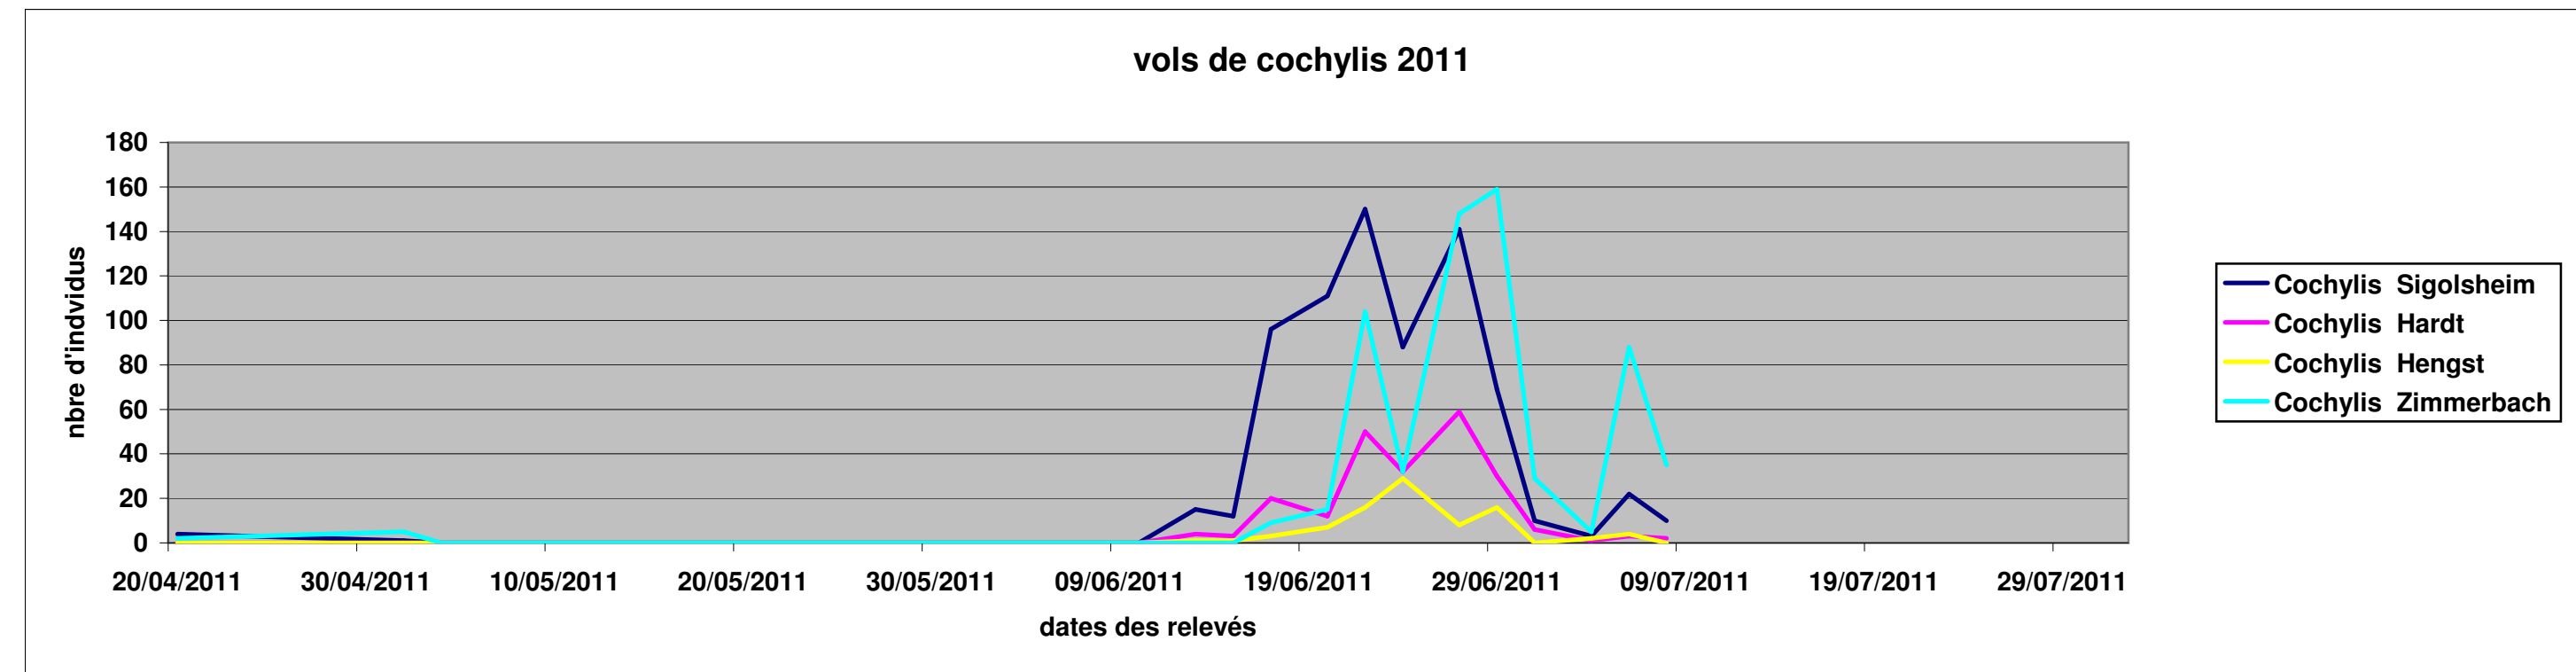

### Situation des tordeuses

1ère Génération

2ème Génération

ANNEE 2011	20-avr	02-mai	04-mai	06-mai	09-mai	11-mai	13-mai	16-mai	18-mai	20-mai	23-mai	10-juin	13-juin	15-juin	17-juin	20-juin	22-juin	24-juin	27-juin	29-juin	01-juil	04-juil	06-juil	08-juil
<b>Eudémis Sigolsheim</b>	41	124	8	4	15	8	4	0	10	1	0	0	0	0	2	2	1	6	27	10	5	10	4	19
<b>Eudémis Hardt</b>	14	106	3	2	2	0	1	0	0	0	0	0	0	0	2	6	2	17	24	15	7	9	8	17
<b>Eudémis Hengst</b>	60	74	10	20	8	12	1	0	2	3	0	0	0	0	0	2	5	6	5	39	23	40	8	13
<b>Eudémis Zimmerbach</b>	6	33	5	3	8	1	1	2	0	0	0	0	0	0	0	0	0	0	3	1	2	38	2	0

1ère Génération

2ème Génération

ANNEE 2011	20-avr	02-mai	04-mai	06-mai	09-mai	11-mai	13-mai	16-mai	18-mai	20-mai	23-mai	10-juin	13-juin	15-juin	17-juin	20-juin	22-juin	24-juin	27-juin	29-juin	01-juil	04-juil	06-juil	08-juil
<b>Cochylis Sigolsheim</b>	4	1	0	0	0	0	0	0	0	0	0	0	15	12	96	111	150	88	141	69	10	3	22	10
<b>Cochylis Hardt</b>	0	0	0	0	0	0	0	0	0	0	0	0	4	3	20	12	50	32	59	30	6	1	3	2
<b>Cochylis Hengst</b>	0	0	0	0	0	0	0	0	0	0	0	0	1	1	3	7	16	29	8	16	0	2	4	0
<b>Cochylis Zimmerbach</b>	2	5	0	0	0	0	0	0	0	0	0	0	0	0	9	15	104	32	148	159	29	5	88	35

### Situation des tordeuses

1ère Génération

2ème Génération

ANNEE 2011	20-avr	02-mai	04-mai	06-mai	09-mai	11-mai	13-mai	16-mai	18-mai	20-mai	23-mai	10-juin	13-juin	15-juin	17-juin	20-juin	22-juin	24-juin	27-juin	29-juin	01-juil	04-juil	06-juil	08-juil
<b>Eulia Sigolsheim</b>												0	27	12	28	28	92	56	29	18	38	23	29	14
<b>Eulia Hardt</b>												0	3	2	19	38	68	32	58	32	9	4	20	8
<b>Eulia Hengst</b>												0	8	0	14	62	45	50	19	83	41	23	98	20