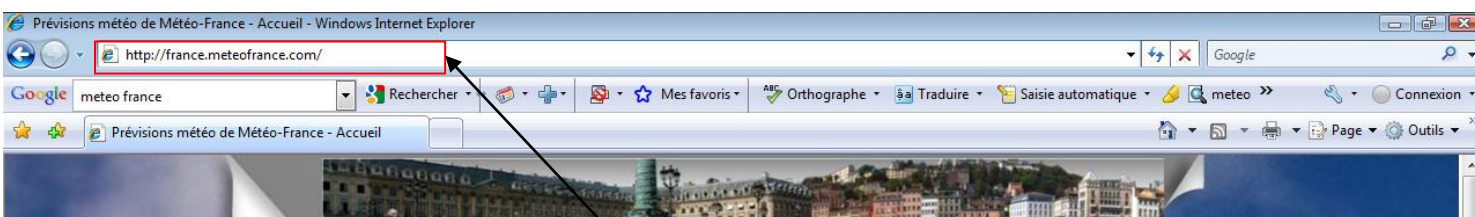

# ALLER SUR INTERNET

- Je double clique-gauche sur  (*Internet Explorer 8*)
- Ensuite la page de démarrage Internet s'affiche à l'écran :

- Pour aller sur un site Internet, j'écris l'adresse Internet du site dans la barre d'adresses. (voir encadré).

Exemple : <http://meteofrance.com>

barre d'adresses

- Je tape sur *Entr* (Entrée) sur le clavier ou je clique-gauche sur